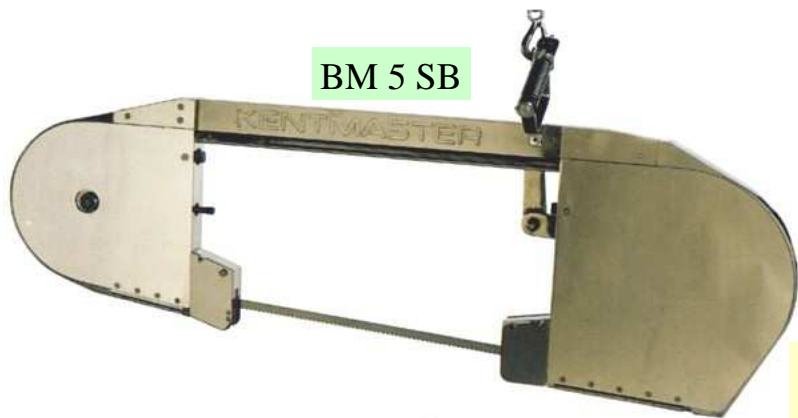

ABB 2

Scie à sternum GB électrique ; pneumatique ; hydraulique

Super Speed

Scie circulaire électrique tri 42 V

B GUN

Coupe rosette

Z.A. la Fouquerie  
72300 SABLE / Sarthe  
Tél. 02 43 92 16 22  
Fax. 02 43 92 17 36  
[www.sceria.fr](http://www.sceria.fr)

BM 5 SB

BM 5 SDB

Scies de fente carcasses  
( 5 modèles : GB ; veaux ; porcs )

77 Air

Scies circulaires pneumatiques  
(8 modèles - lames Ø 102 à 305mm)

SC 650

HKM 1

HSC 800