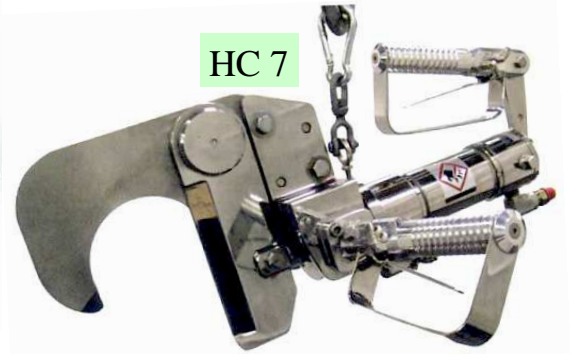

HCC 2

Coupe cornes hydraulique à lames incurvée

HC 3

Cisaille hydraulique coupe pattes GB

SBS 2

Cisaille hydraulique sternum moutons / veaux

M 8

Lève panne

HC 7

Cisaille hydraulique coupe cornes / pattes GB

HC 4

Cisaille hydraulique coupe têtes de porcs

M 5

Cisaille hydraulique coupe pattes de porcs

M 1

Cisaille hydraulique coupe pattes ovins

ABB 2

Scie à sternum GB électrique ; pneumatique ; hydraulique

Super Speed

Scie circulaire électrique tri 42 V

B GUN

Coupe rosette

Z.A. la Fouquerie  
72300 SABLE / Sarthe  
Tél. 02 43 92 16 22  
Fax. 02 43 92 17 36  
[www.sceria.fr](http://www.sceria.fr)

HKM 4

Scies circulaires hydrauliques  
(5 modèles - lames Ø 165 à 305mm)

Turbo 3

Dépouilleur

Turbo Trim

Couteaux circulaires

Affûteuse