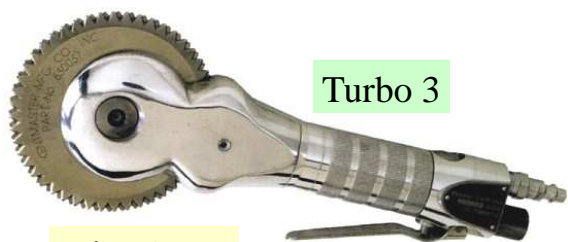

ABB 2

Scie à sternum GB électrique ; pneumatique ; hydraulique

Super Speed

Scie circulaire électrique tri 42 V

B GUN

Coupe rosette

Z.A. la Fouquerie  
72300 SABLE / Sarthe  
Tél. 02 43 92 16 22  
Fax. 02 43 92 17 36  
[www.sceria.fr](http://www.sceria.fr)

BM 5 SB

BM 5 SDB

Scies de fente carcasses  
( 5 modèles : GB ; veaux ; porcs )

77 Air

Scies circulaires pneumatiques  
(8 modèles - lames Ø 102 à 305mm)

SC 650

HKM 1

HSC 800

HKM 4

Scies circulaires hydrauliques  
(5 modèles - lames Ø 165 à 305mm)

Turbo 3

Dépouilleur

Turbo Trim

Couteaux circulaires

Affûteuse