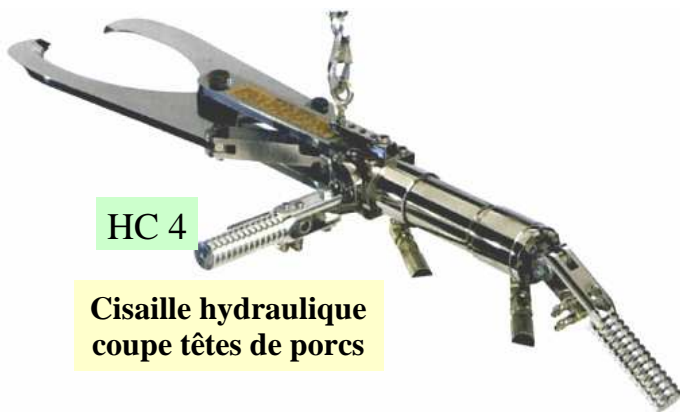

HCC 2

Coupe cornes hydraulique à lames incurvée

HC 3

Cisaille hydraulique coupe pattes GB

SBS 2

Cisaille hydraulique sternum moutons / veaux

M 8

Lève panne

HC 7

Cisaille hydraulique coupe cornes / pattes GB

HC 4

Cisaille hydraulique coupe têtes de porcs

M 5

Cisaille hydraulique coupe pattes de porcs

M 1

Cisaille hydraulique coupe pattes ovins

ABB 2

Scie à sternum GB électrique ; pneumatique ; hydraulique

Super Speed

Scie circulaire électrique tri 42 V

B GUN

Coupe rosette

Z.A. la Fouquerie  
72300 SABLE / Sarthe  
Tél. 02 43 92 16 22  
Fax. 02 43 92 17 36  
[www.sceria.fr](http://www.sceria.fr)

HKM 4

Scies circulaires hydrauliques  
(5 modèles - lames Ø 165 à 305mm)

Turbo 3

Dépouilleur

Turbo Trim

Couteaux circulaires

Affûteuse