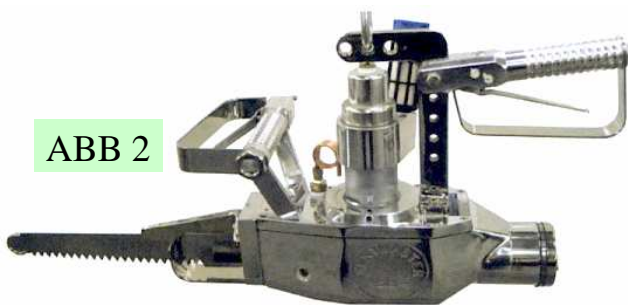

HC 7

Cisaille hydraulique coupe cornes / pattes GB

HC 4

Cisaille hydraulique coupe têtes de porcs

M 5

Cisaille hydraulique coupe pattes de porcs

M 1

Cisaille hydraulique coupe pattes ovins

ABB 2

Scie à sternum GB électrique ; pneumatique ; hydraulique

Super Speed

Scie circulaire électrique tri 42 V

B GUN

Coupe rosette

Z.A. la Fouquerie  
72300 SABLE / Sarthe  
Tél. 02 43 92 16 22  
Fax. 02 43 92 17 36  
[www.sceria.fr](http://www.sceria.fr)