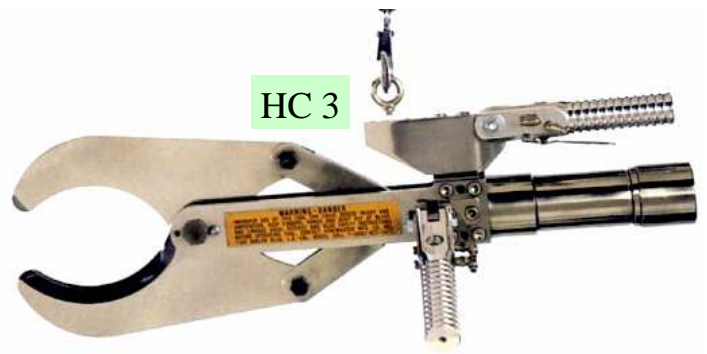

HCC 2

Coupe cornes hydraulique à lames incurvée

HC 3

Cisaille hydraulique coupe pattes GB

SBS 2

Cisaille hydraulique sternum moutons / veaux

M 8

Lève panne

HC 7

Cisaille hydraulique coupe cornes / pattes GB

HC 4

Cisaille hydraulique coupe têtes de porcs

M 5

Cisaille hydraulique coupe pattes de porcs

M 1

Cisaille hydraulique coupe pattes ovins

ABB 2

Scie à sternum GB électrique ; pneumatique ; hydraulique

Super Speed

Scie circulaire électrique tri 42 V

B GUN

Coupe rosette

Z.A. la Fouquerie  
72300 SABLE / Sarthe  
Tél. 02 43 92 16 22  
Fax. 02 43 92 17 36  
[www.sceria.fr](http://www.sceria.fr)

HKM 4

Scies circulaires hydrauliques  
(5 modèles - lames Ø 165 à 305mm)

Turbo 3

Dépouilleur

Turbo Trim

Couteaux circulaires

Affûteuse